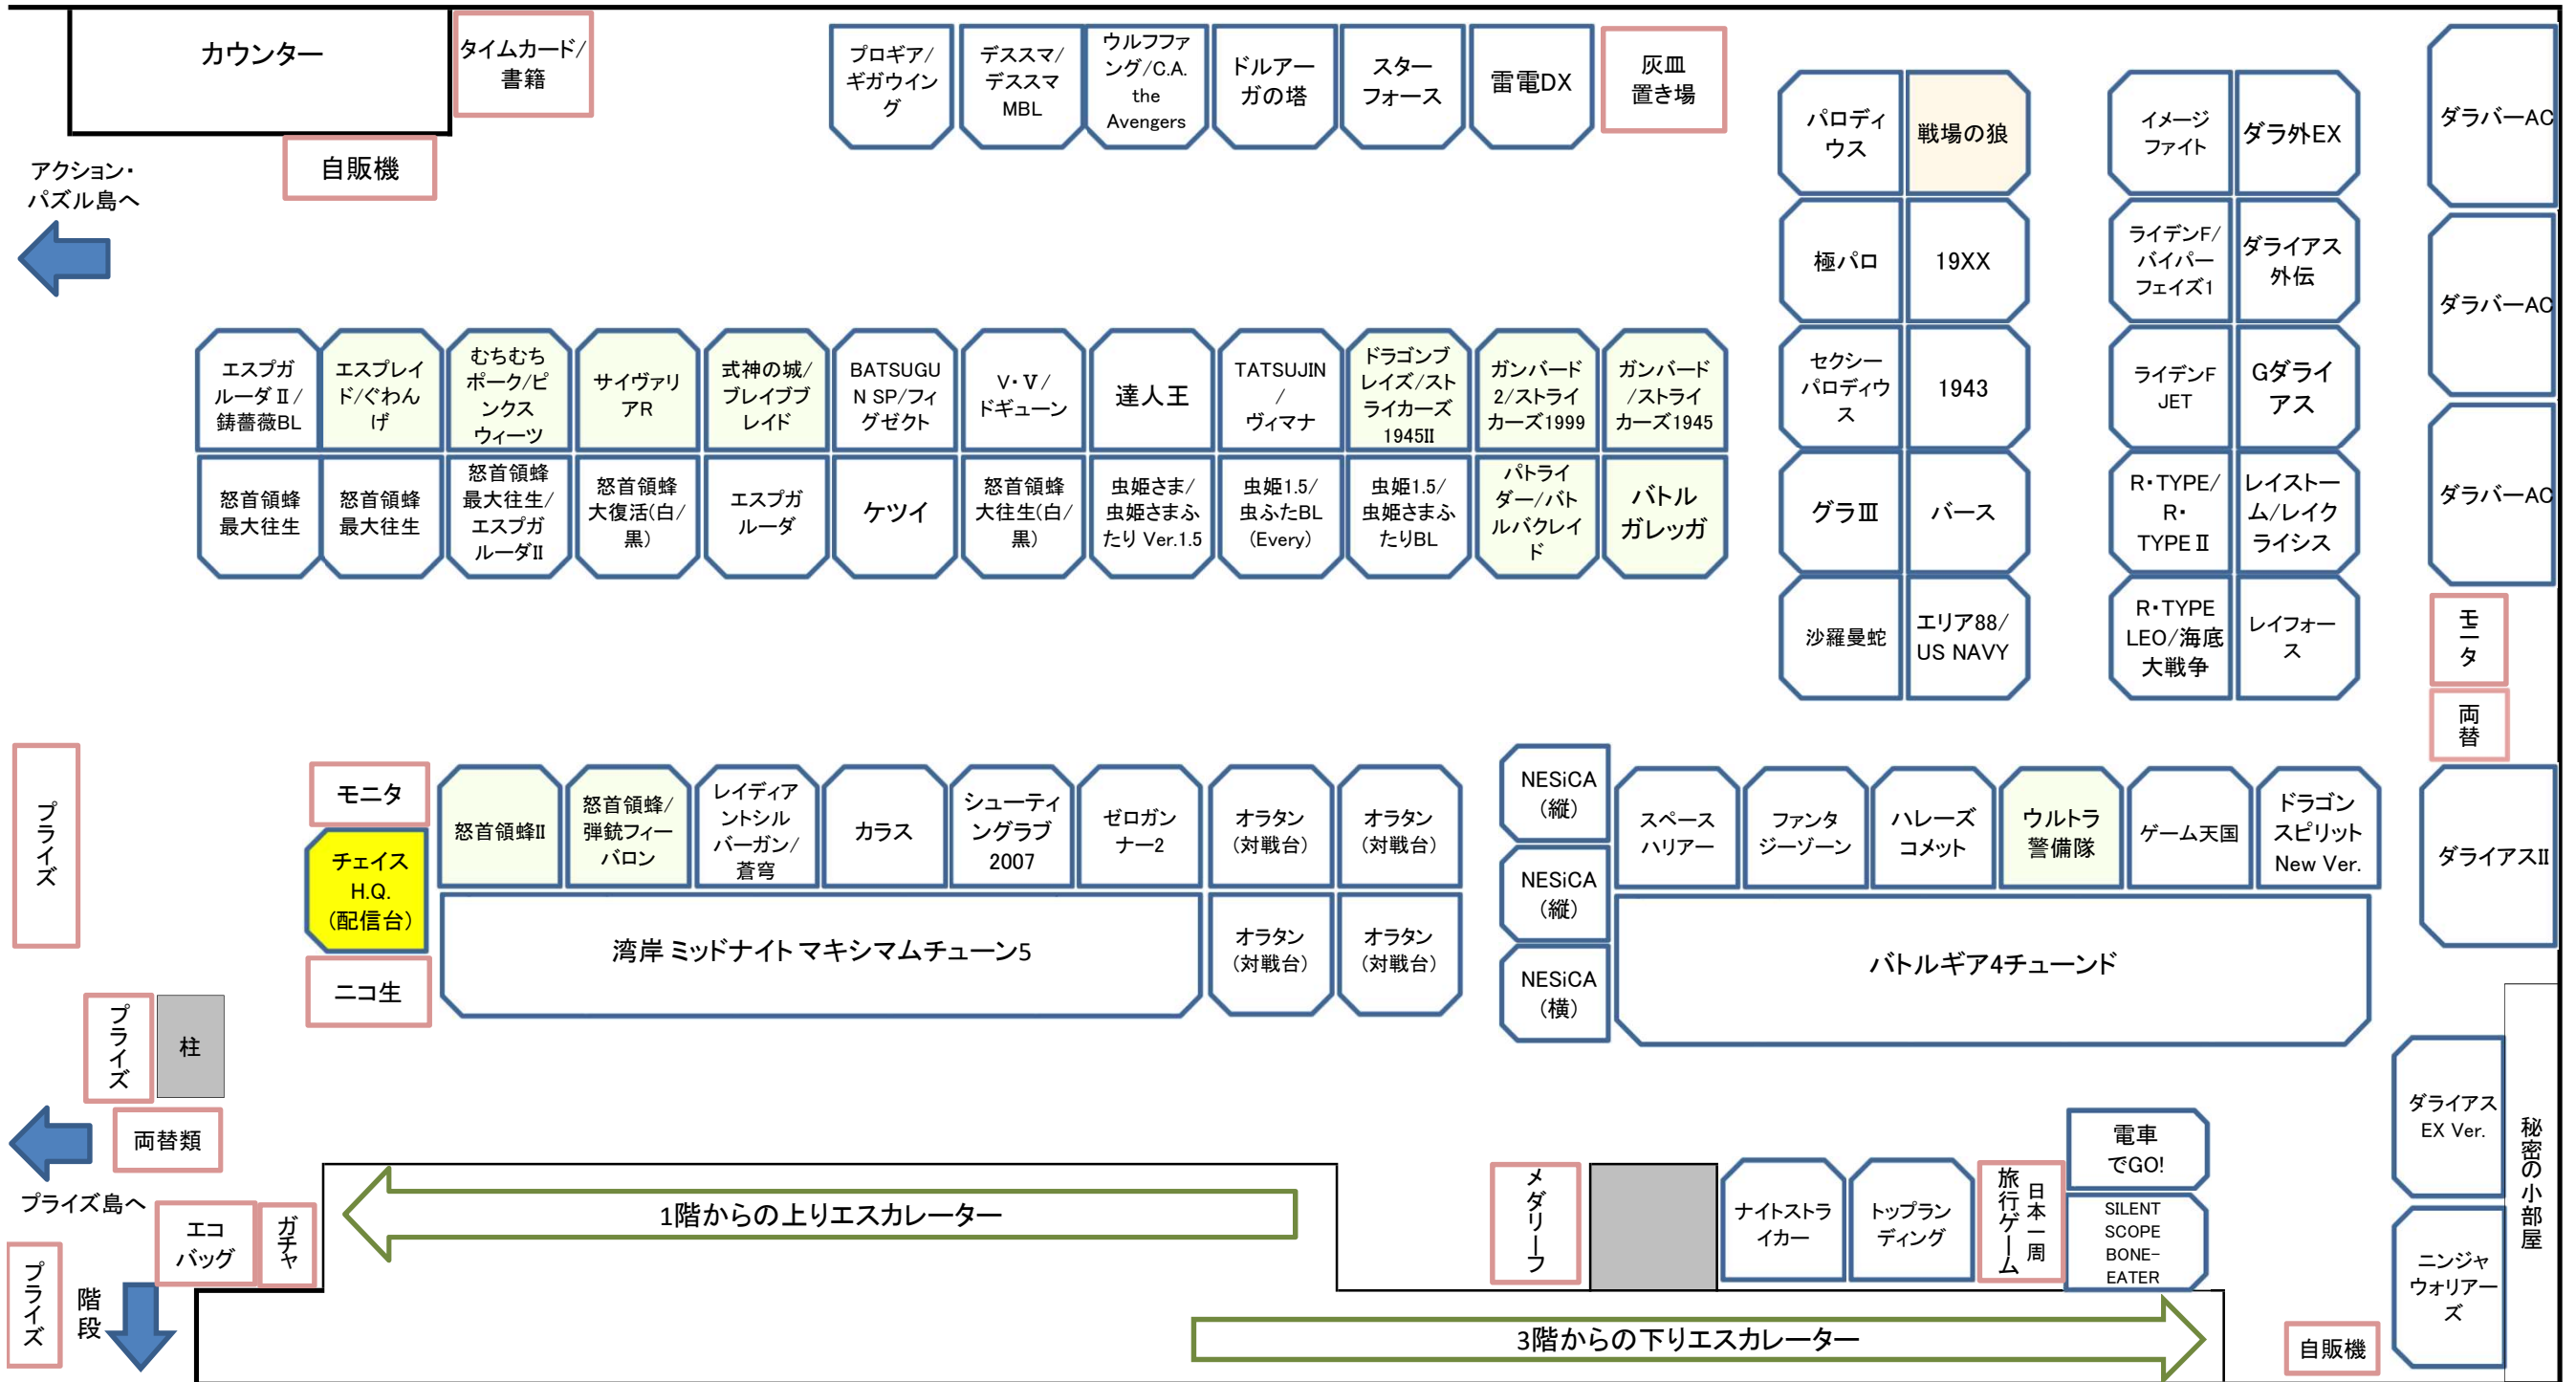

秋葉原Hey 2F シューティング島配置

※ 2in1台は「/」区切りで併記。in1台はクレジットを入れる前に、遊びたいゲームを選択

2016年9月14日 時点

3F奥にも数点シューティングゲームがあります

※ 背景色が薄オレンジは新規、薄緑は位置移動、黄色は配信台

最近では金曜に配信ゲームが変わるタイミングで配置も変わります

■大人のたしなみ

- ・店内は基本撮影禁止です。自分のプレイリザルト画面の類いのみ例外として許可されています
- ・タバコは座ってゲームを遊んでいるときのみ許可されています。立ちタバコはやめましょう。なお、大型筐体は基本禁煙です
- ・灰皿はセルフです。ゲームが終わったら各自灰皿置き場に片付けましょう

■前回との差分

- [Out] 地獄めぐり
- [In] 戦場の狼
- その他 バトルガレッガの移動に伴う位置の大変更