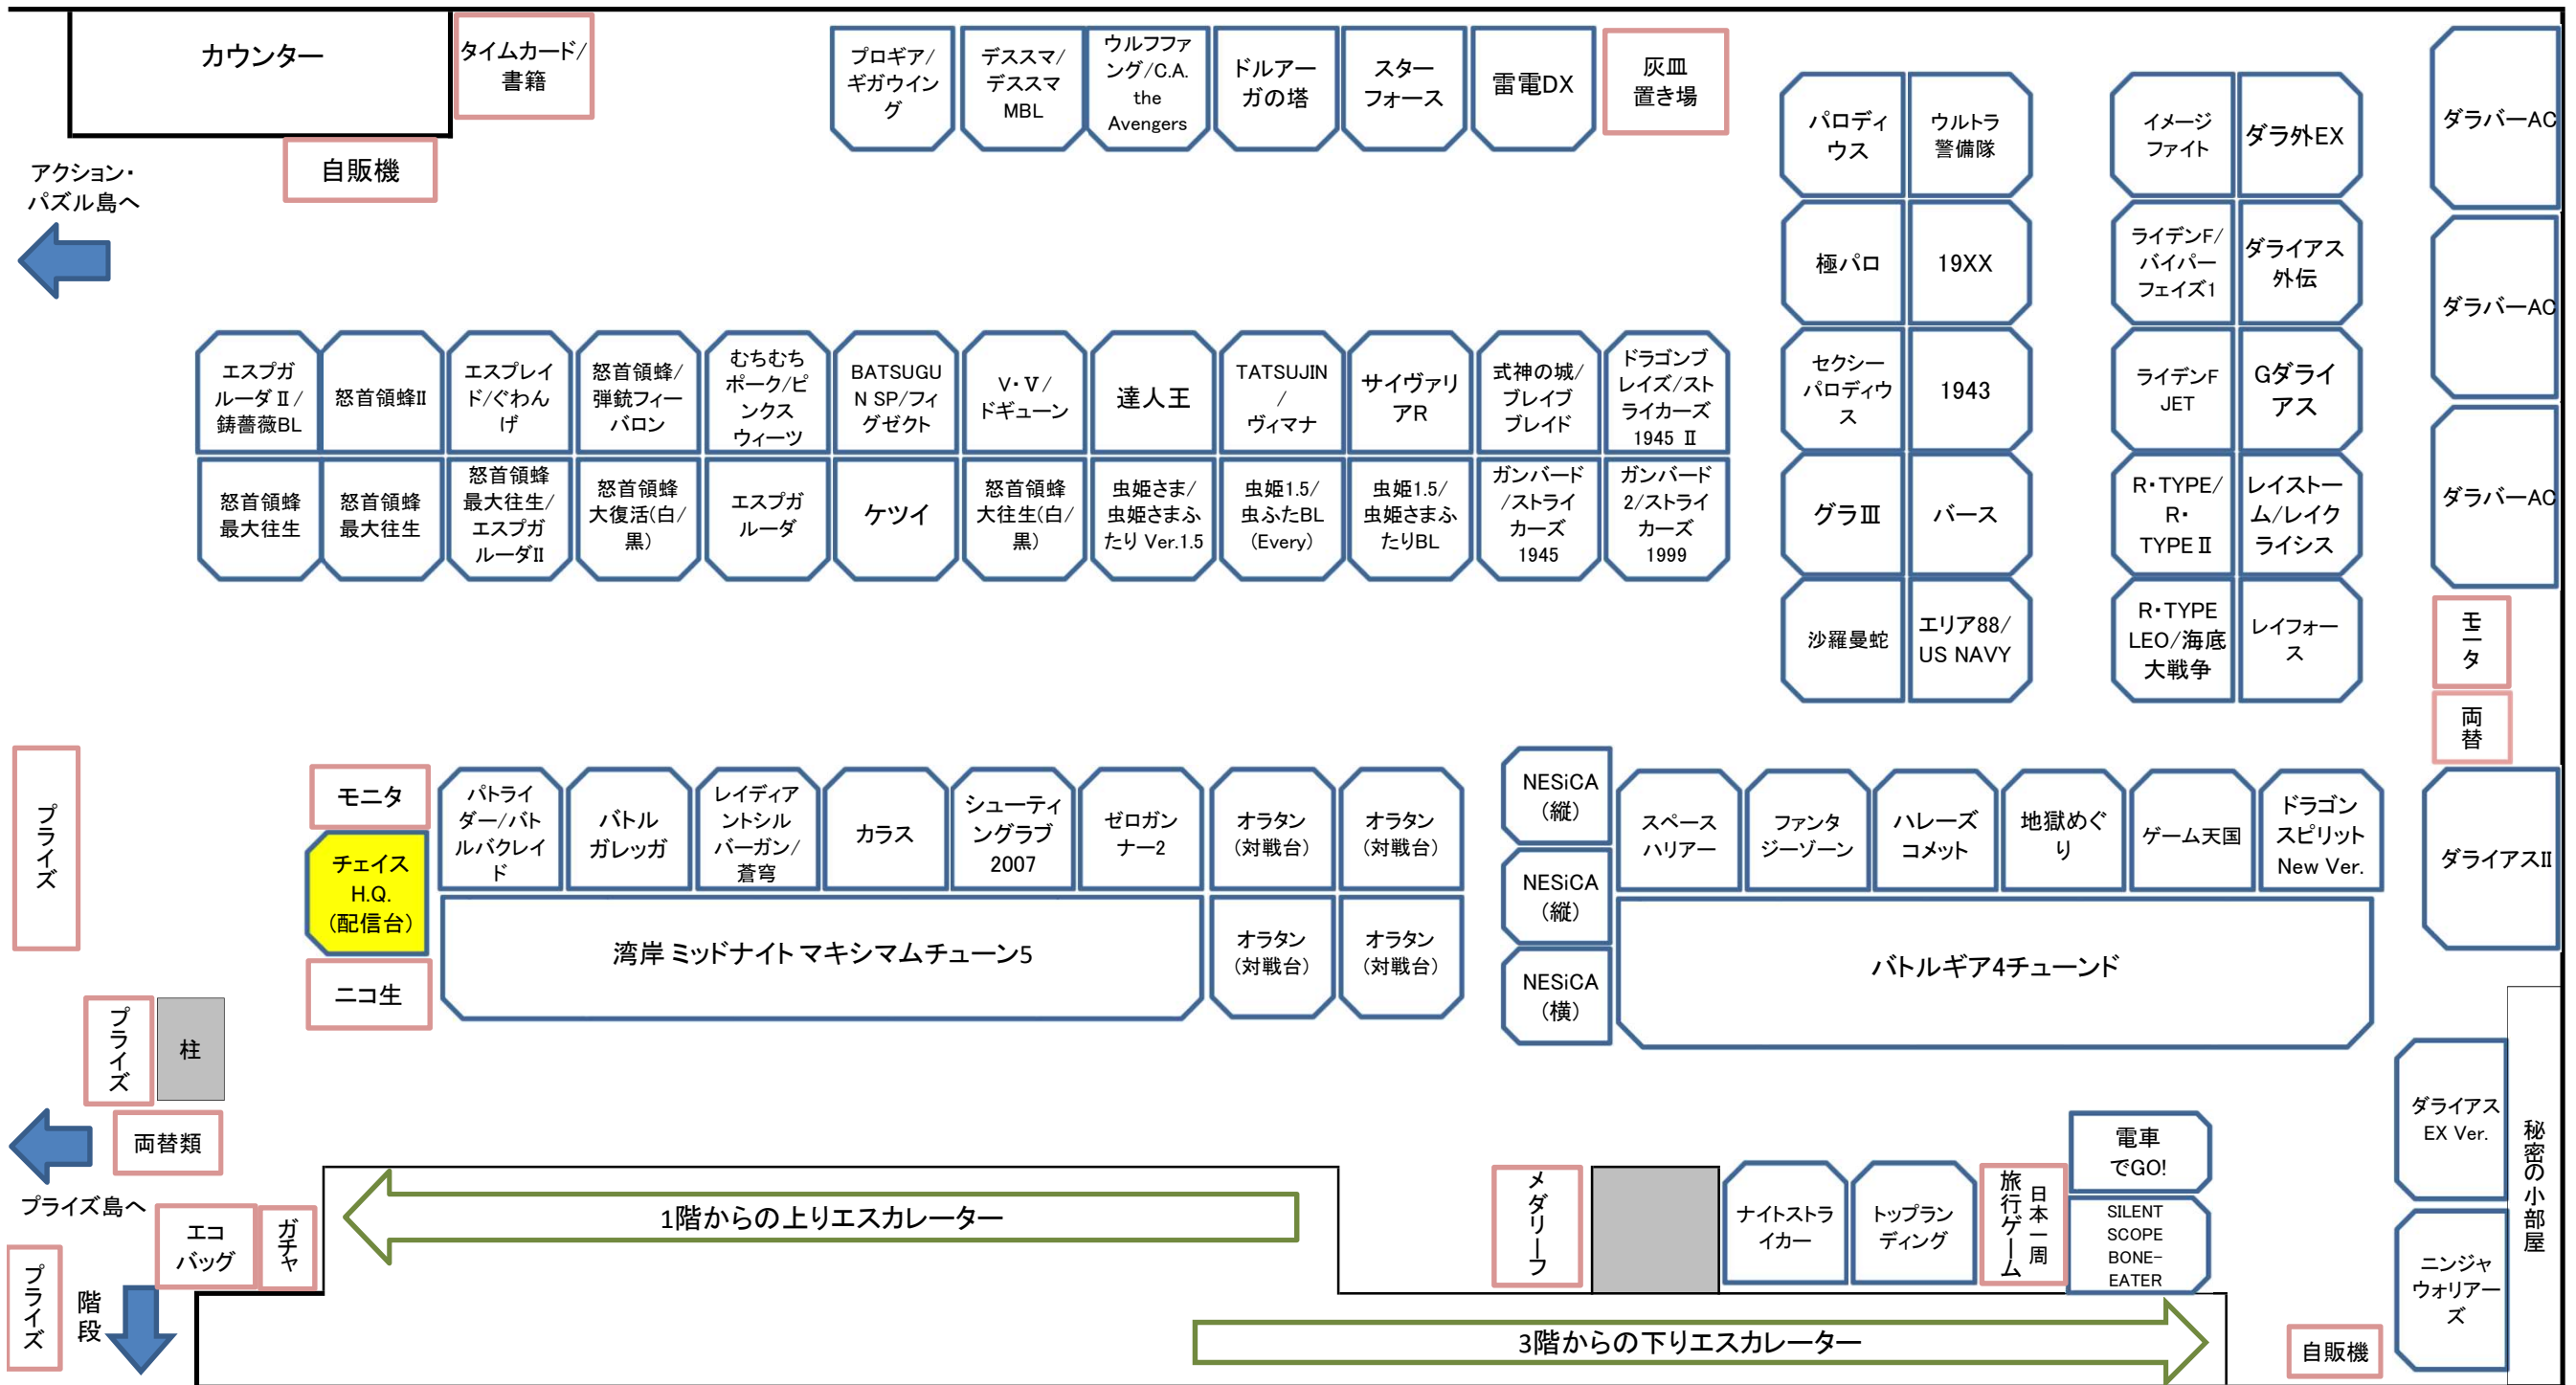

秋葉原Hey 2F シューティング島配置

※ 2in1台は「/」区切りで併記。in1台はクレジットを入れる前に、遊びたいゲームを選択

2016年9月2日 時点

3F奥にも数点シューティングゲームがあります

※ 背景色が薄オレンジは新規、薄緑は位置移動、黄色は配信台

最近では金曜に配信ゲームが変わるタイミングで配置も変わります

■大人のたしなみ

- ・店内は基本撮影禁止です。自分のプレイリザルト画面の類いのみ例外として許可されています
- ・タバコは座ってゲームを遊んでいるときのみ許可されています。立ちタバコはやめましょう。なお、大型筐体は基本禁煙です
- ・灰皿はセルフです。ゲームが終わったら各自灰皿置き場に片付けましょう

■前回との差分

- [Out]
- [In]
- その他 配信台の変更と、それに伴うニコ生モニタの復活