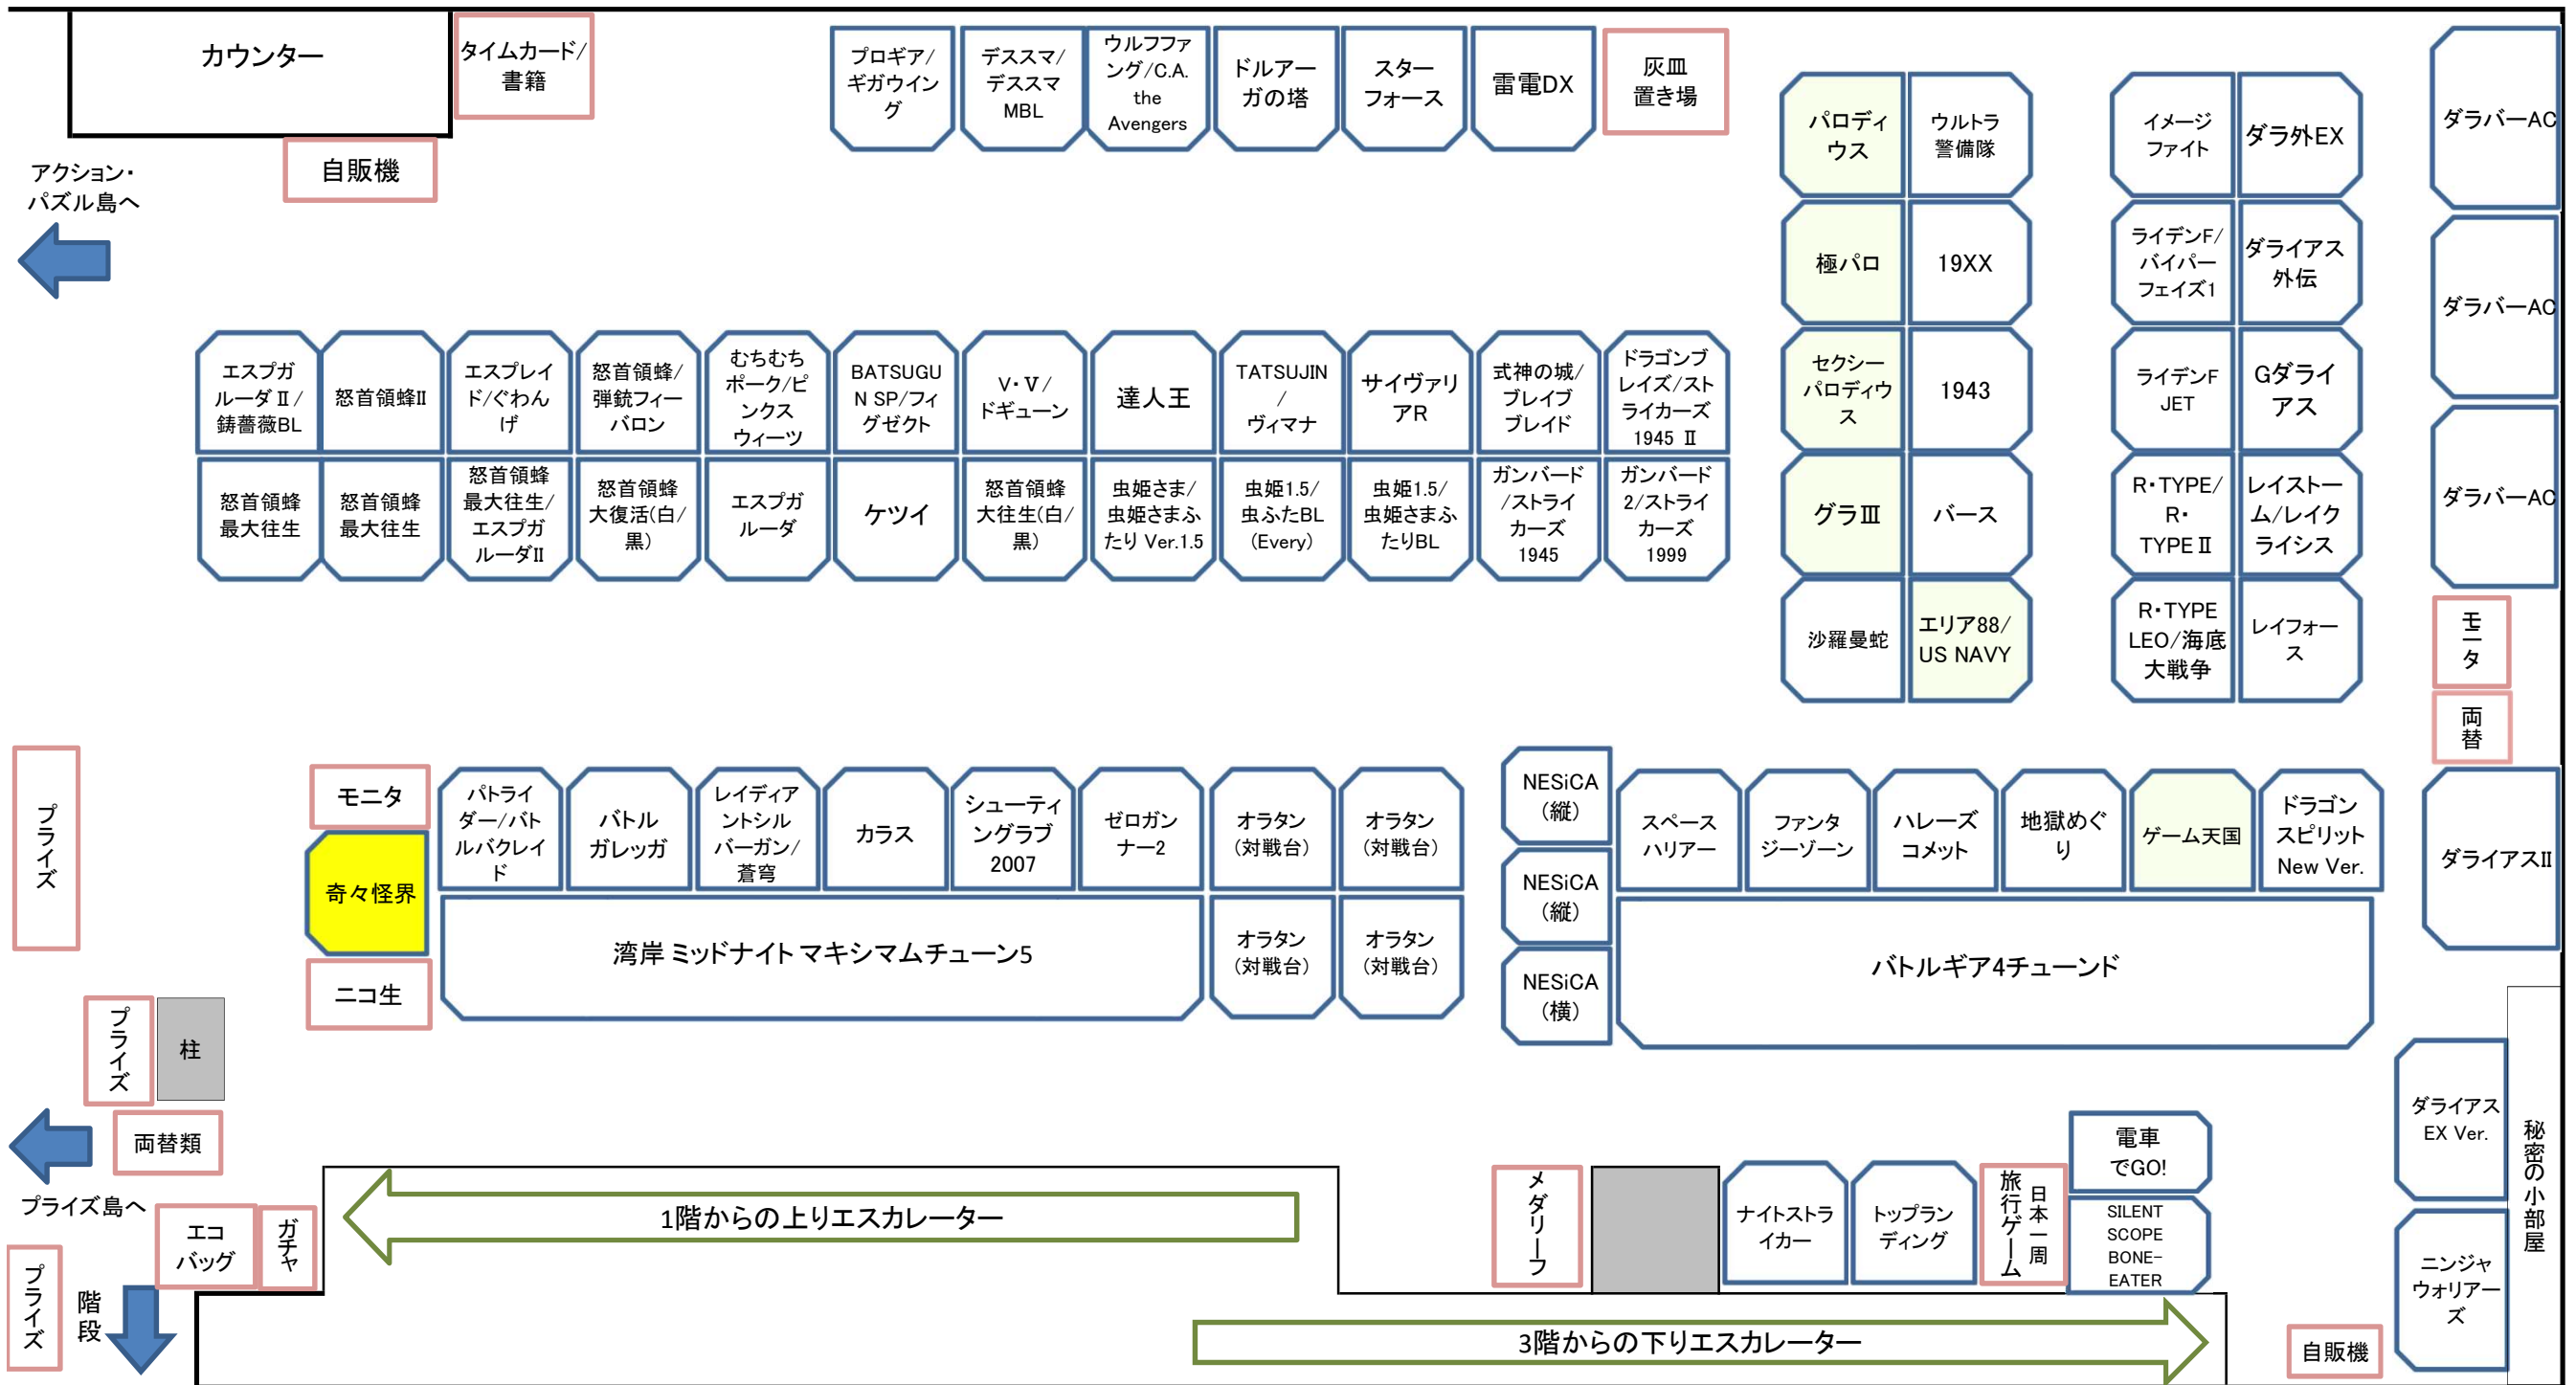

秋葉原Hey 2F シューティング島配置

※ 2in1台は「/」区切りで併記。in1台はクレジットを入れる前に、遊びたいゲームを選択

2016年8月20日 時点

3F奥にも数点シューティングゲームがあります

※ 背景色が薄オレンジは新規、薄緑は位置移動、黄色は配信台

最近では金曜に配信ゲームが変わるタイミングで配置も変わります

■大人のたしなみ

- ・店内は基本撮影禁止です。自分のプレイリザルト画面の類いのみ例外として許可されています
- ・タバコは座ってゲームを遊んでいるときのみ許可されています。立ちタバコはやめましょう。なお、大型筐体は基本禁煙です
- ・灰皿はセルフです。ゲームが終わったら各自灰皿置き場に片付けましょう

■前回との差分

- [Out] なし
- [In] なし
- その他 位置の移動のみ