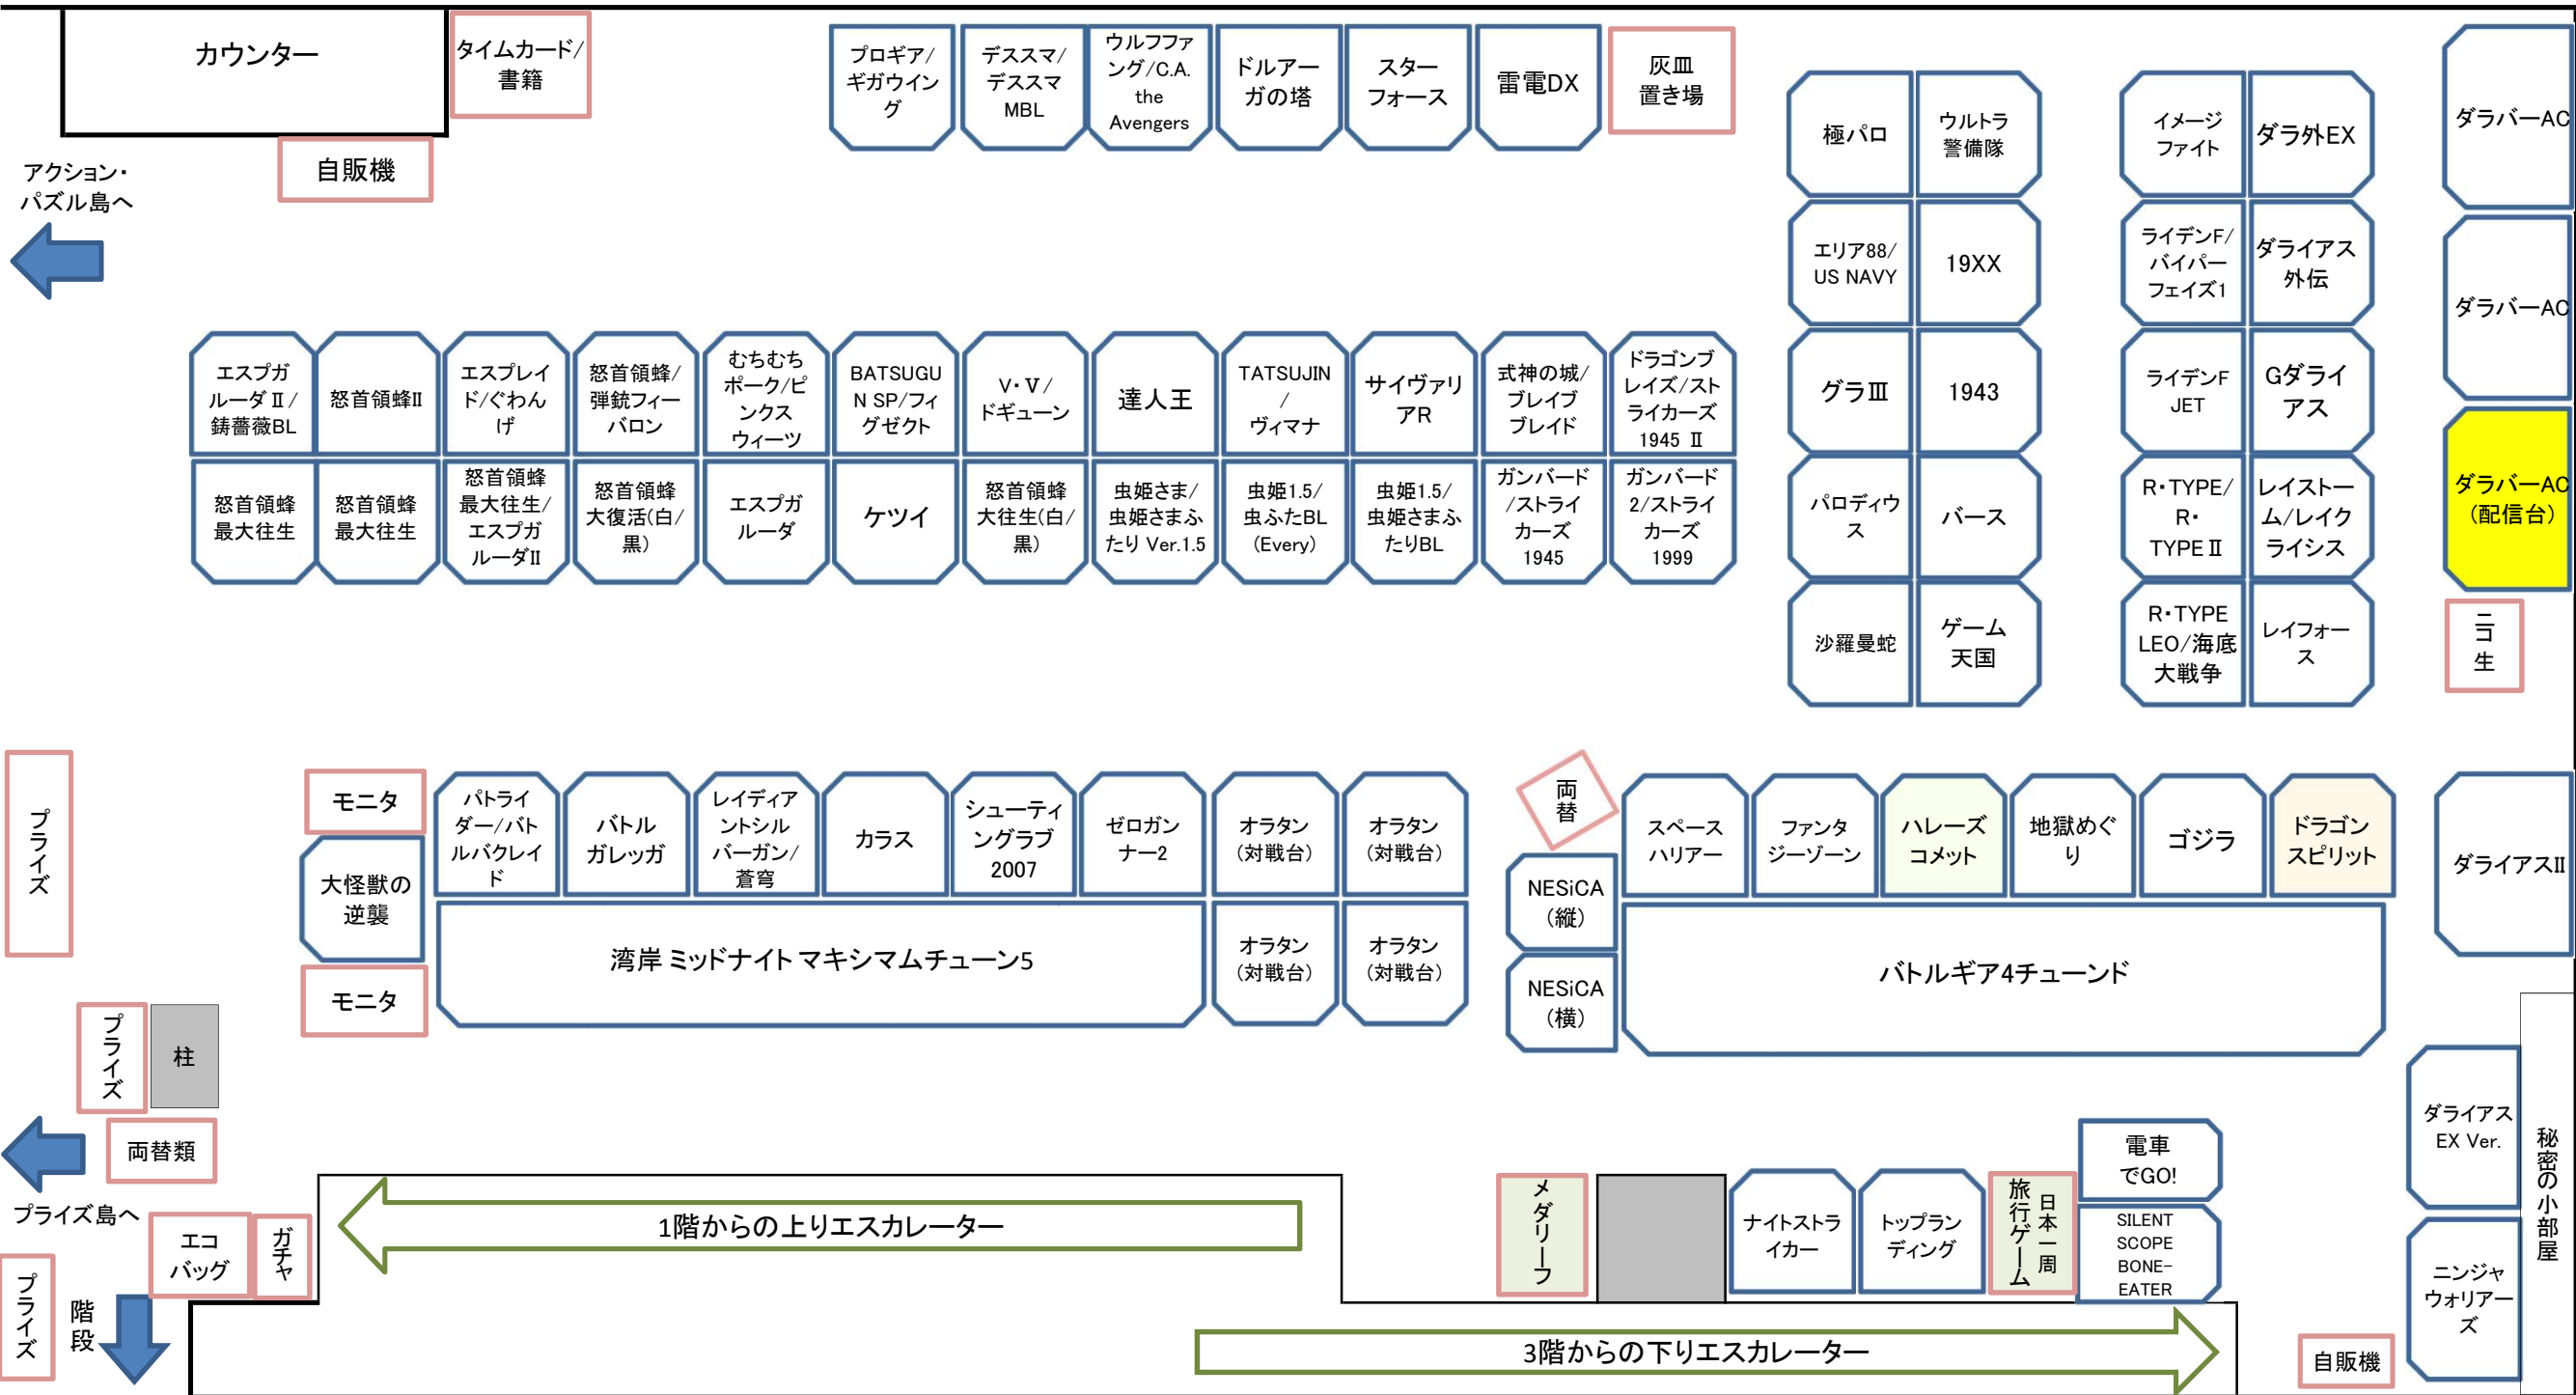

# 秋葉原Hey 2F シューティング島配置

※ 2in1台は「/」区切りで併記。in1台はクレジットを入れる前に、遊びたいゲームを選択

2016年8月16日 時点

3F奥にも数点シューティングゲームがあります

※ 背景色が薄オレンジは新規、薄緑は位置移動、黄色は配信台

最近では金曜に配信ゲームが変わるタイミングで配置も変わります

## ■大人のたしなみ

- ・店内は基本撮影禁止です。自分のプレイリザルト画面の類似のみ例外として許可されています
- ・タバコは座ってゲームを遊んでいるときのみ許可されています。立ちタバコはやめましょう。なお、大型筐体は基本禁煙
- ・灰皿はセルフです。ゲームが終わったら各自灰皿置き場に片付けましょう

## ■前回との差分

- [Out] エクスターミネーション
- [In] ドラゴンスピリット
- その他 ハレーズコメットの移動
- メダリーフと日本一周旅行ゲームの位置入れ替え