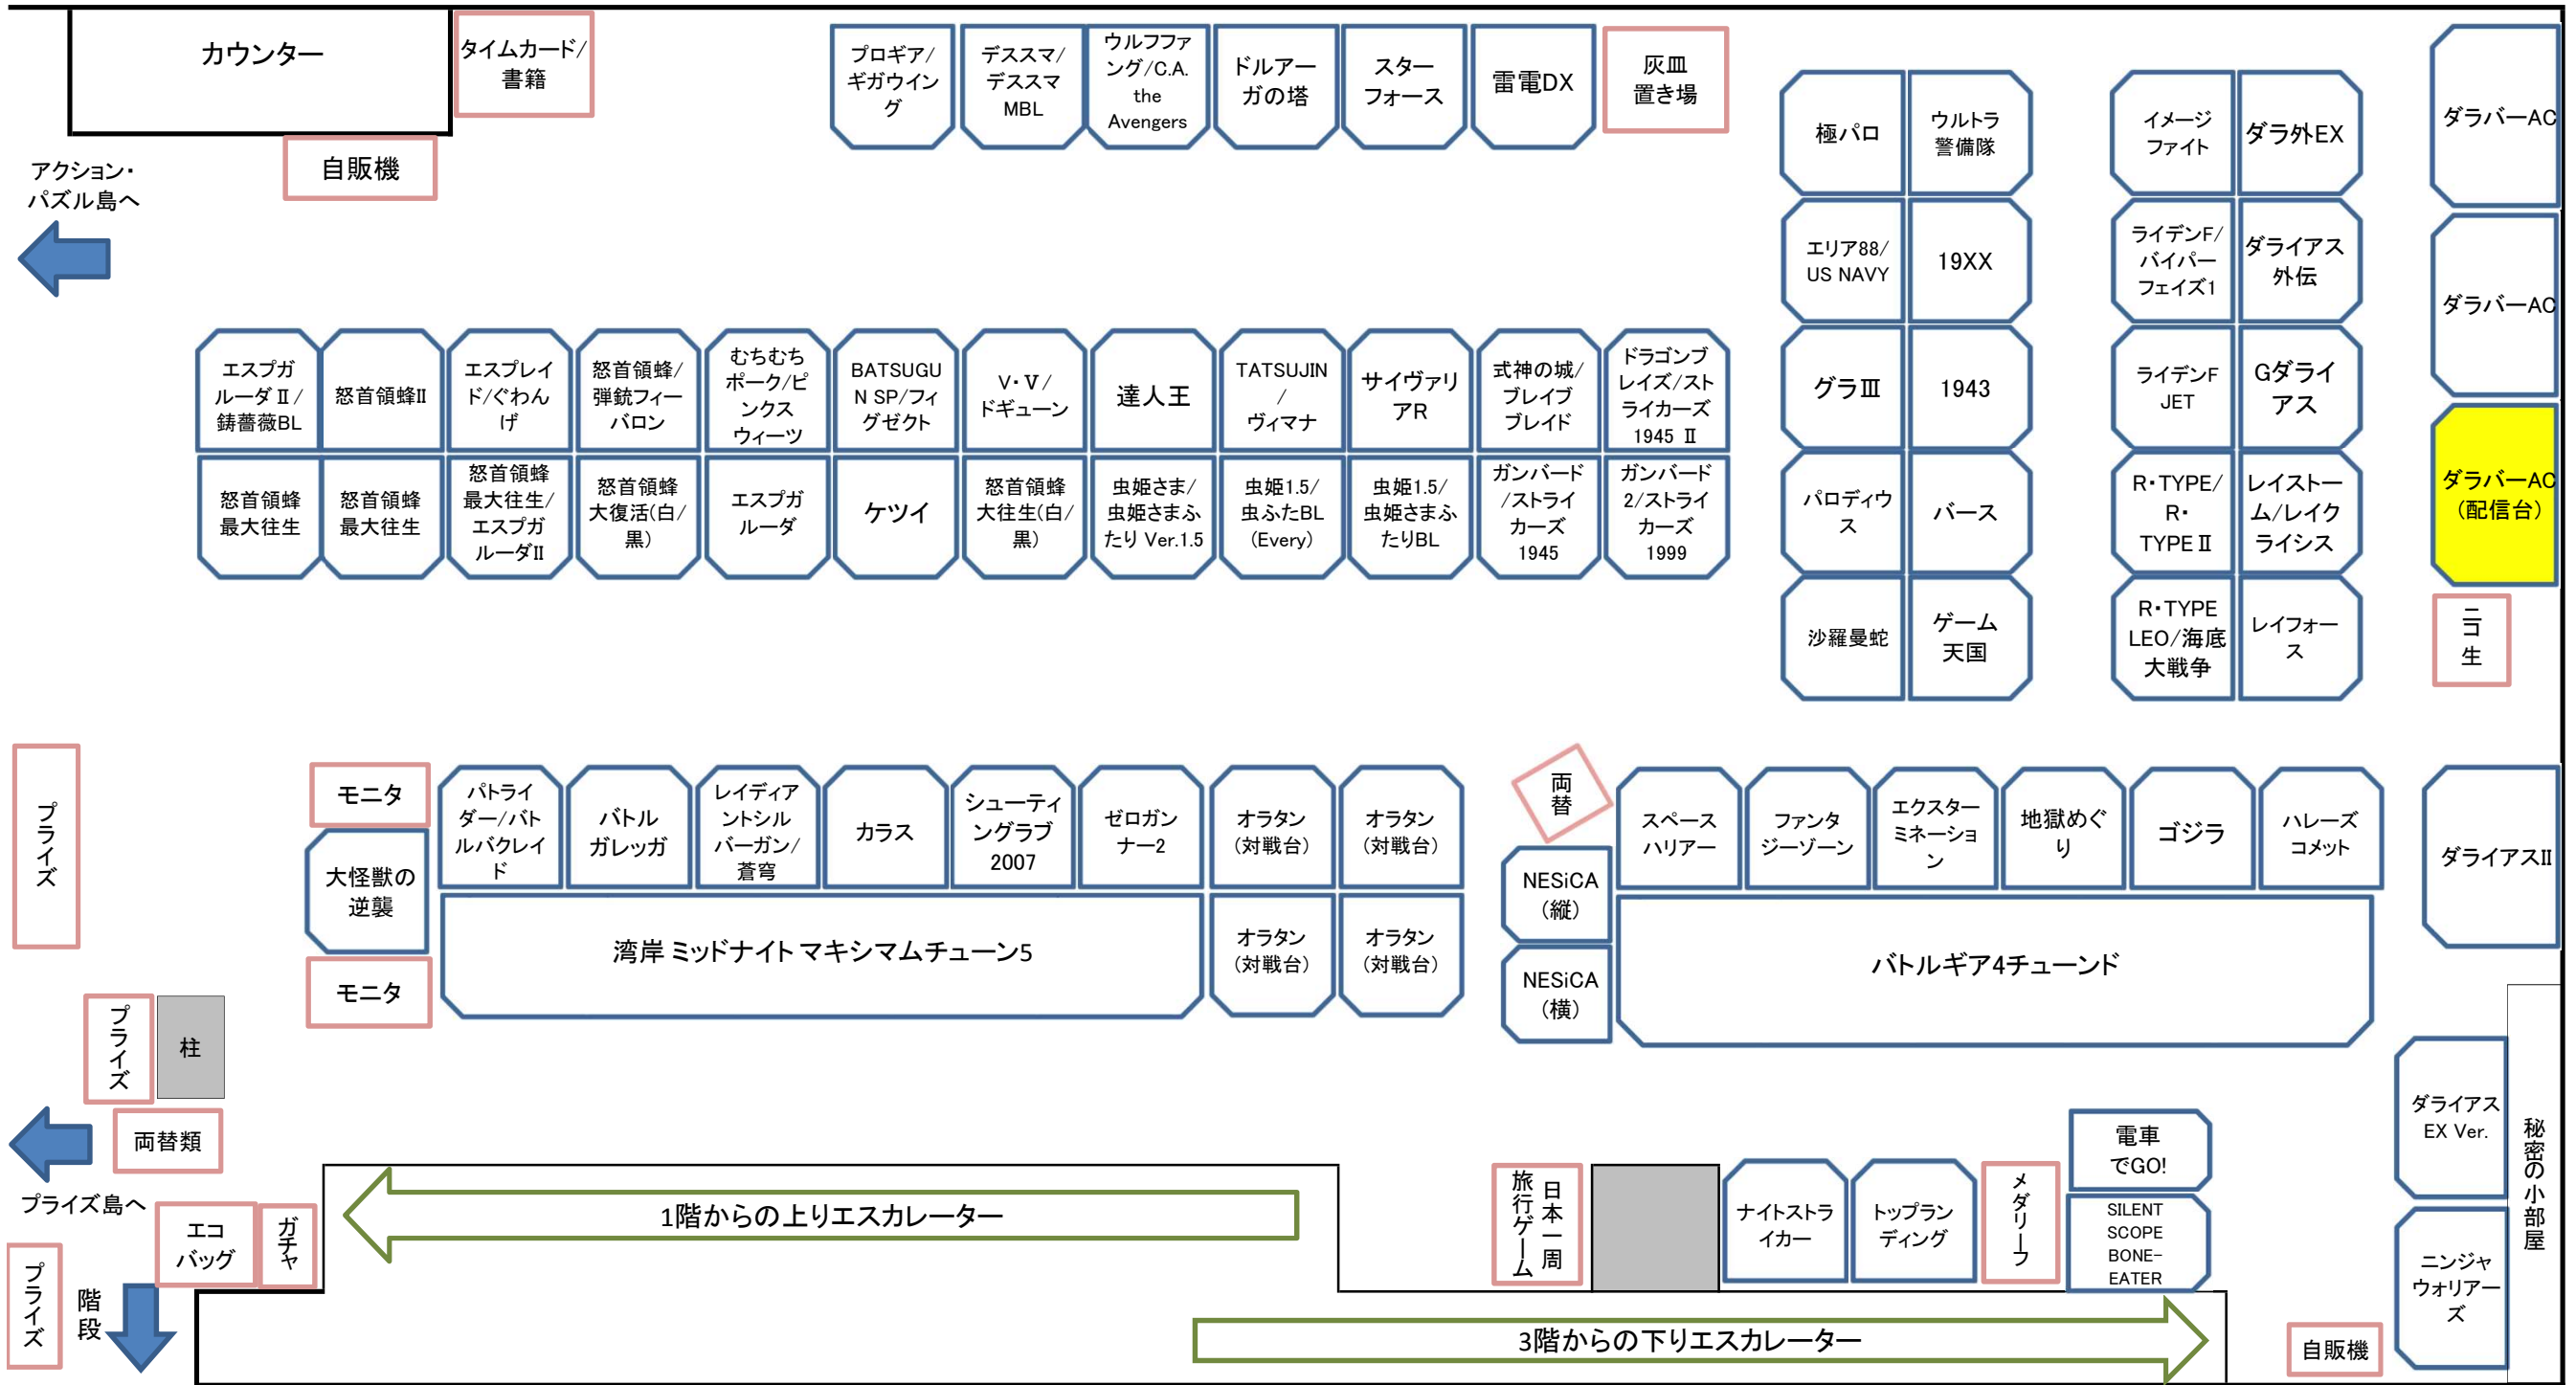

# 秋葉原Hey 2F シューティング島配置

※ 2in1台は「/」区切りで併記。in1台はクレジットを入れる前に、遊びたいゲームを選択

2016年8月10日 時点

3F奥にも数点シューティングゲームがあります

※ 背景色が薄オレンジは新規、薄緑は位置移動、黄色は配信台

最近では金曜に配信ゲームが変わるタイミングで配置も変わります

## ■大人のたしなみ

- ・店内は基本撮影禁止です。自分のプレイリザルト画面の類いのみ例外として許可されています
- ・タバコは座ってゲームを遊んでいるときのみ許可されています。立ちタバコはやめましょう。なお、大型筐体は基本禁煙
- ・灰皿はセルフです。ゲームが終わったら各自灰皿置き場に片付けましょう

## ■前回との差分

- [Out] NESiCA(縦)
- [In] なし
- その他 ダライアス島にあった両替機がNESiCA(縦)跡地に移動