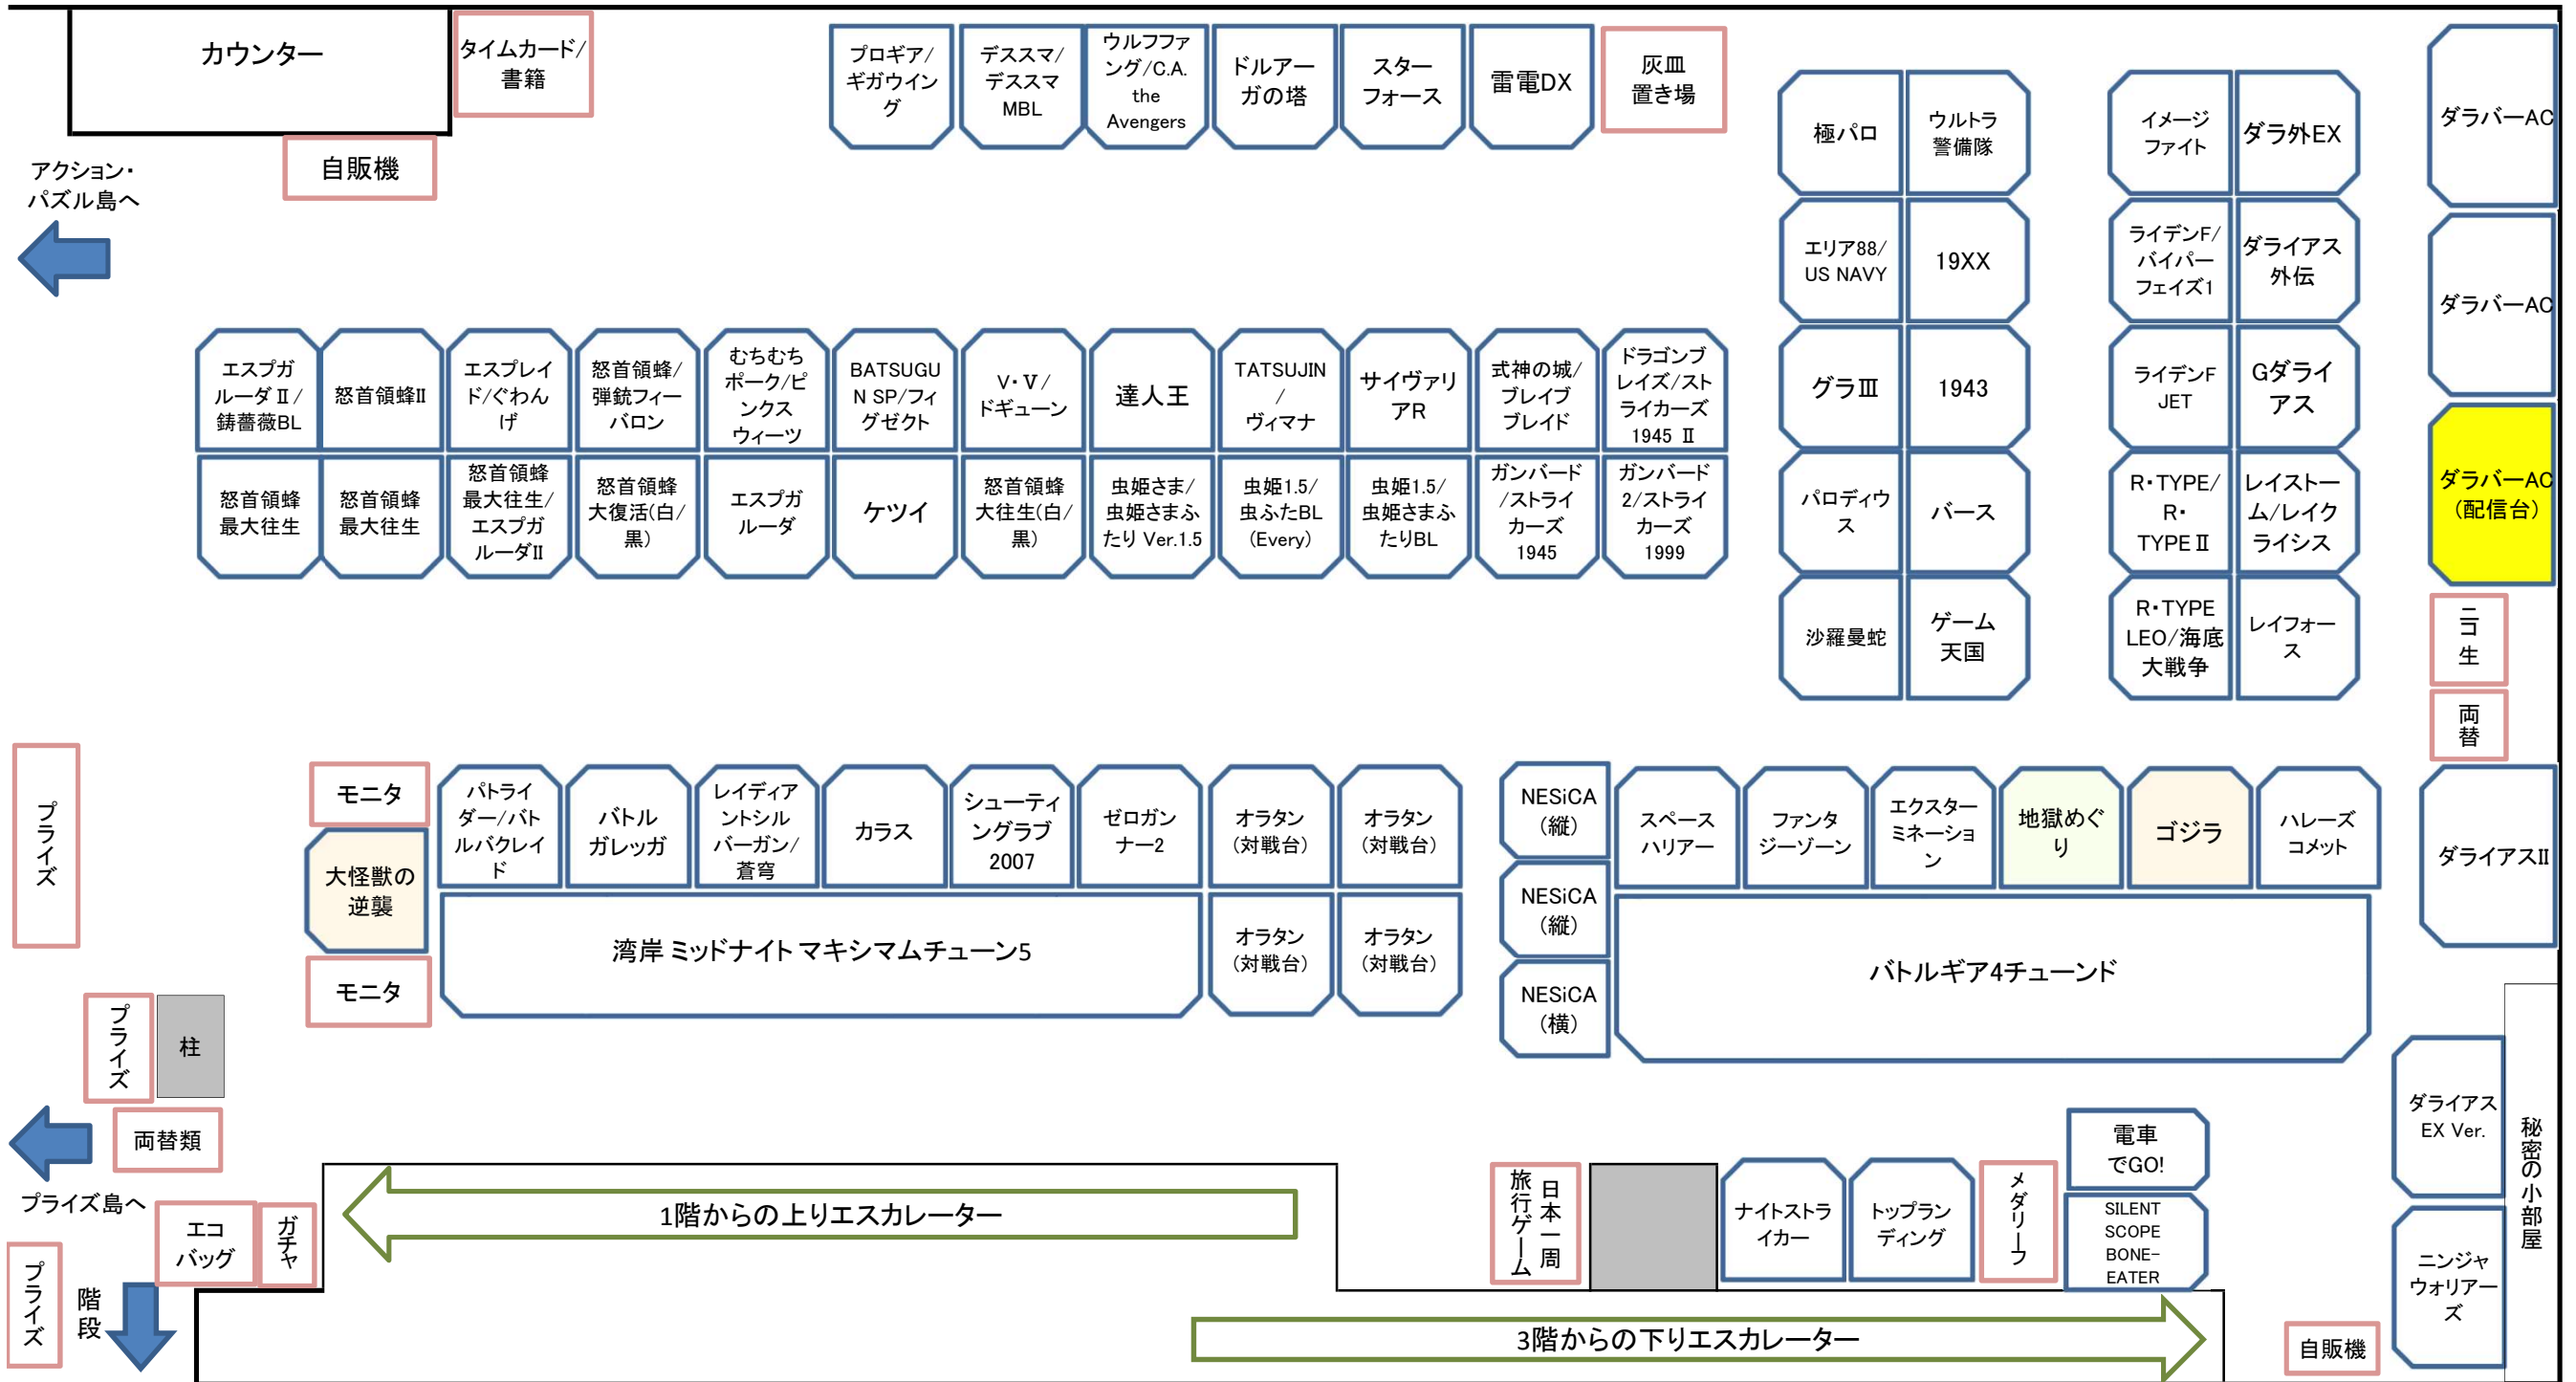

# 秋葉原Hey 2F シューティング島配置

※ 2in1台は「/」区切りで併記

※ 背景色が薄オレンジは新規、薄緑は位置移動、黄色は配信台

2016年8月5日 時点

3F奥にも数点シューティングゲームがあります

最近では金曜に配信ゲームが変わるタイミングで配置も変わります

## ■大人のたしなみ

- ・店内は基本撮影禁止です。自分のプレイリザルト画面の類いのみ例外として許可されています
- ・タバコは座ってゲームを遊んでいるときのみ許可されています。立ちタバコはやめましょう。なお、大型筐体は基本禁煙です
- ・灰皿はセルフです。ゲームが終わったら各自灰皿置き場に片付けましょう
- ・2in1/3in1/4in1台はクレジットを入れる前に、遊びたいゲームを選択する必要があります