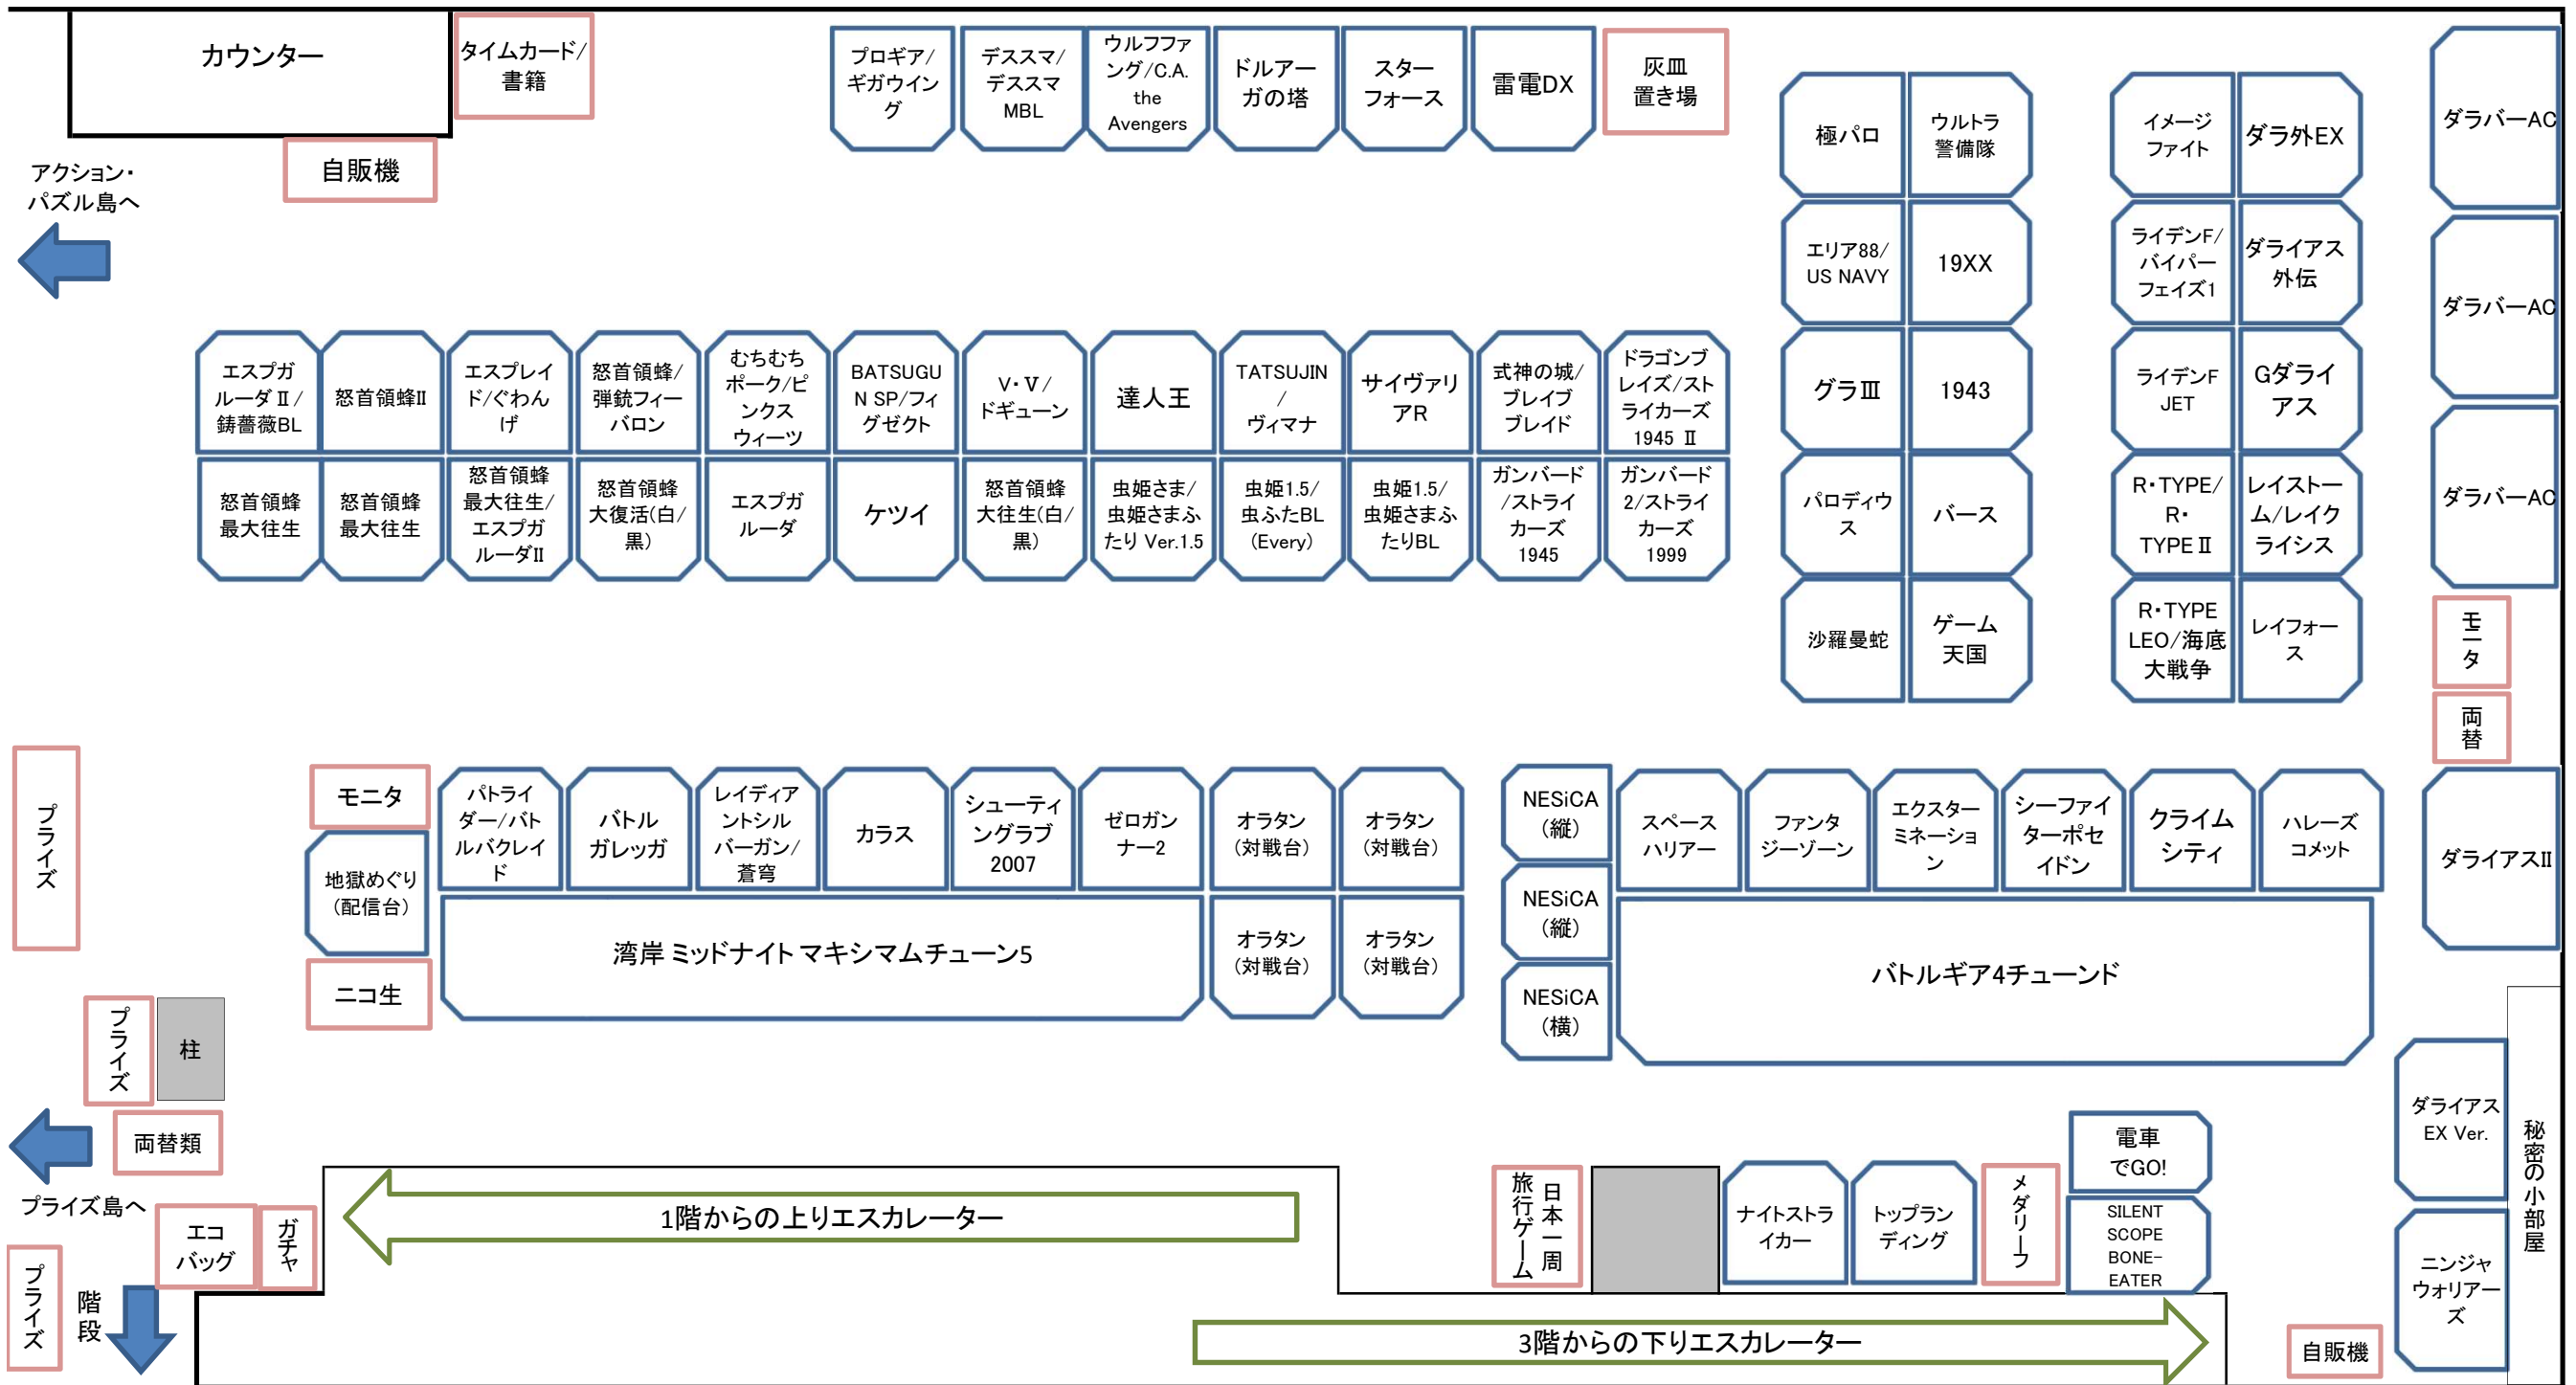

# 秋葉原Hey 2F シューティング島配置

2016年7月29日 時点

3F奥にも数点シューティングゲームがあります ※ 2in1台は「/」区切りで併記

最近では金曜に配信ゲームが変わるタイミングで配置も変わります

## ■大人のたしなみ

- ・店内は基本撮影禁止です。自分のプレイリザルト画面の類いのみ例外として許可されています
- ・タバコは座ってゲームを遊んでいるときのみ許可されています。立ちタバコはやめましょう。なお、大型筐体は基本禁煙です
- ・灰皿はセルフです。ゲームが終わったら各自灰皿置き場に片付けましょう
- ・2in1/3in1/4in1台はクレジットを入れる前に、遊びたいゲームを選択する必要があります